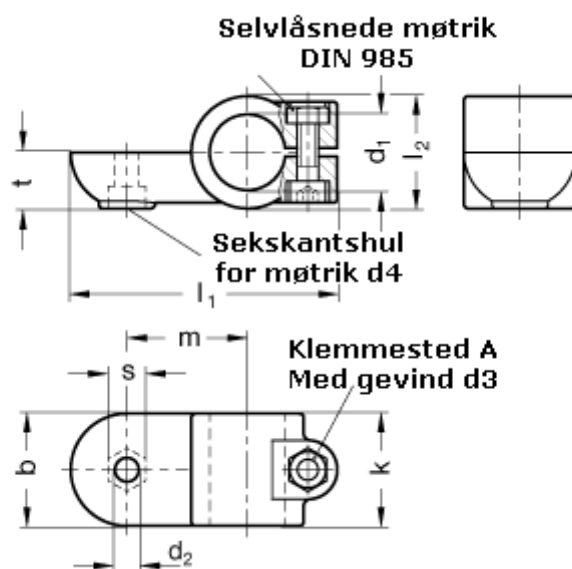

Varenummer: 20278B40OZ2BL
Beskrivelse: E+G laskeforbindelse
GN278-B40-OZ-2-BL

Mål

b = 65	m = 70
d1 = B40	s = 17.0
d2 = 10.5	t = 32.5
d3 = M10	
d4 = M10	
k = 65	
l1 = 148	
l2 = 65	